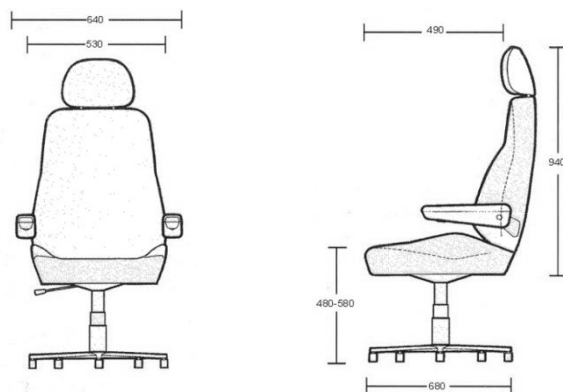

**Büro-, Leitstellen-
Sessel, Chefbüros
Rezeptionen**