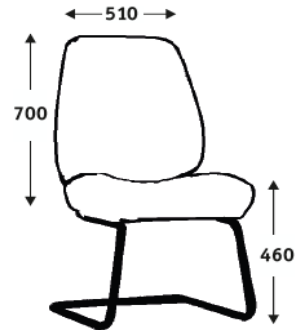

Besuchersessel 3000

Technische Merkmale

- Besuchersessel
- robust und zugleich komfortabel
- Rückenlehnenverstellung
- auch mit Armlehnen erhältlich
- verschiedene Farben und Stoffe lieferbar
- umfangreiches Zubehör erhältlich
- ideal für die Anwendung in Büros,
Besprechungsräumen, Konferenzräumen

3000 Besuchersessel

Der Besuchersessel 3000 bietet ihren Gästen höchsten Komfort bei Meetings und in Konferenzräumen.

Besuchersessel 3000

Fahrsitz

Art.Nr.	Beschreibung
3000	Besuchersessel